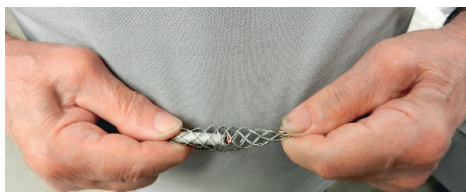

**804 CALZE TIRACAVI
CABLE GRIPS**

Calza tiracavi di testa

Cable grips

INSERIMENTO CAVO

CABLE INSERTION

TRAZIONE CAVO

CABLE TRACTION

ESTRAZIONE CAVO

CABLE EXTRACTION

SCHEDA TECNICA

Calza tirante di testa con bussola di chiusura filettata M5
Adatta per le seguenti sonde professionali: art. 155 - 165

CARATTERISTICHE TECNICHE

- ✓ Per uso professionale
- ✓ Pratica
- ✓ Rapida
- ✓ Sicura

DATA SHEET

*Cable grips with threaded bush M5
Fit for the following professional fishtapes: art. 155 - 165*

TECHNICAL DATA

- ✓ For professional use
- ✓ Practical
- ✓ Quick
- ✓ Safe

art.	MISURE / DIMENSIONS		BARCODE	
804	CAP. L <-> <-/-> 18÷24 mm 350 mm 100 kg	1	8 024818 004748	25 g